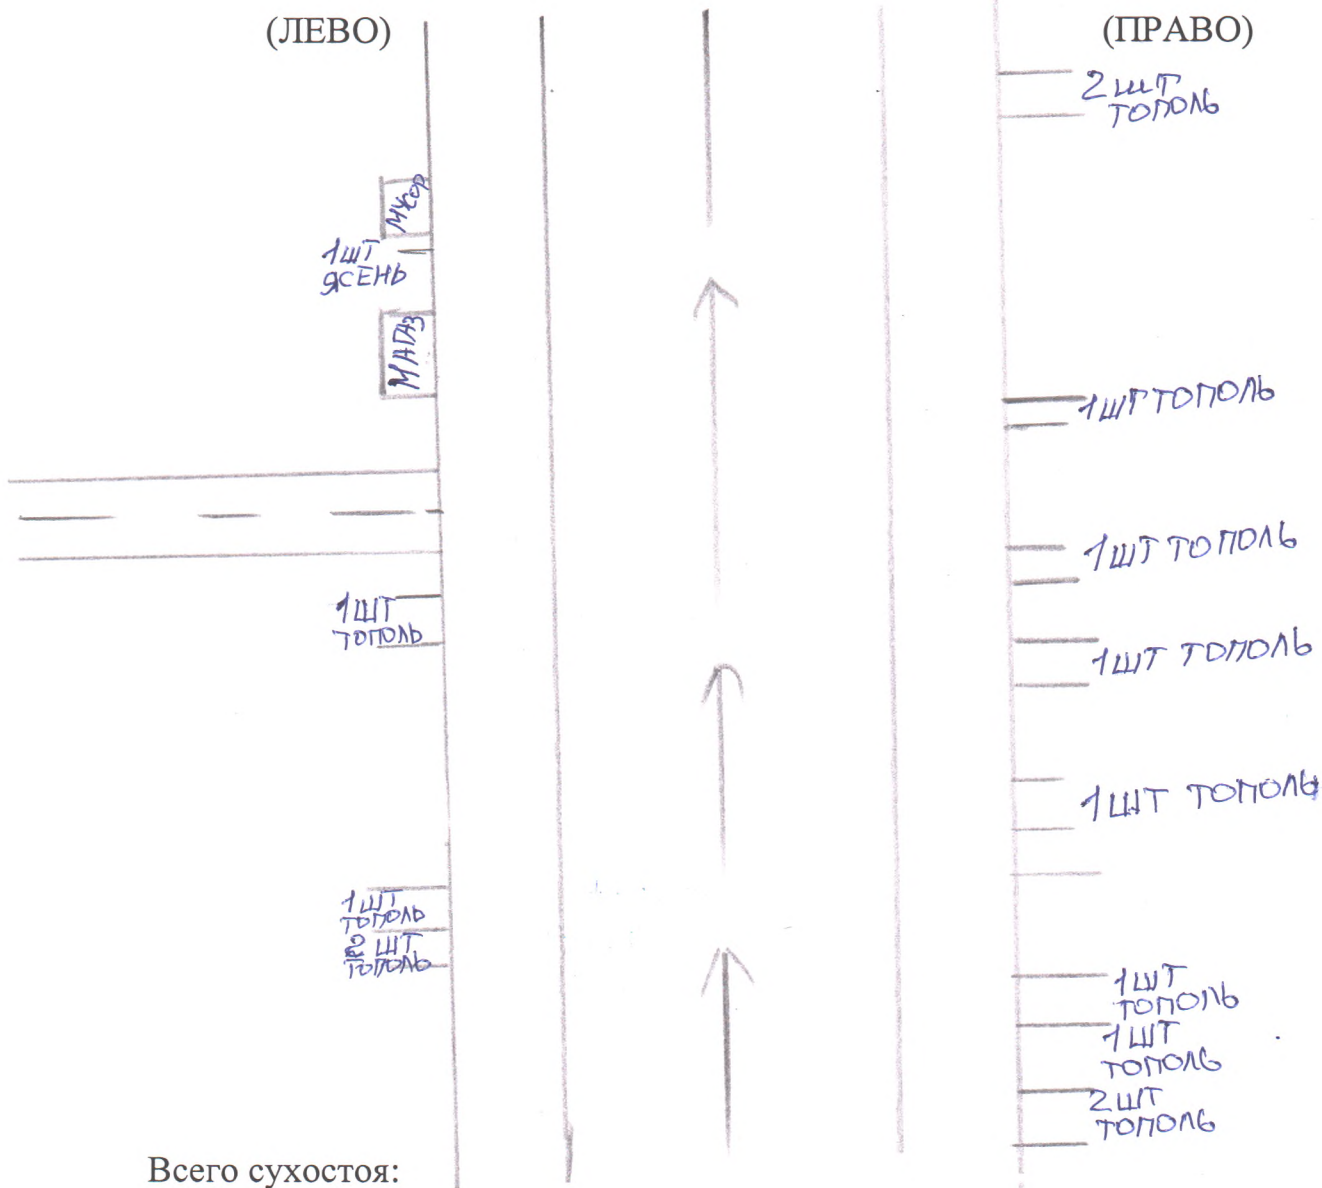

После завершения работ провести освидетельствование места рубки на предмет соответствия количества вырубленных веток дерева, указанному в порубочном билете, вывезти срубленную древесину и порубочные остатки.

Хоролец

О.П.Хоролец

СХЕМА УЧАСТКА С НАНЕСЕНИЕМ ЗЕЛЕННЫХ НАСАЖДЕНИЙ,

ПОДЛЕЖАЩИХ ВЫРУБКЕ

с. ФЕДОРОВКА
ул. ФРУНЗЕ

А/Д РУЧЬИ-ОГОРОДНОЕ-КОМУНАРНОЕ

35Н-429

Всего сухостоя: